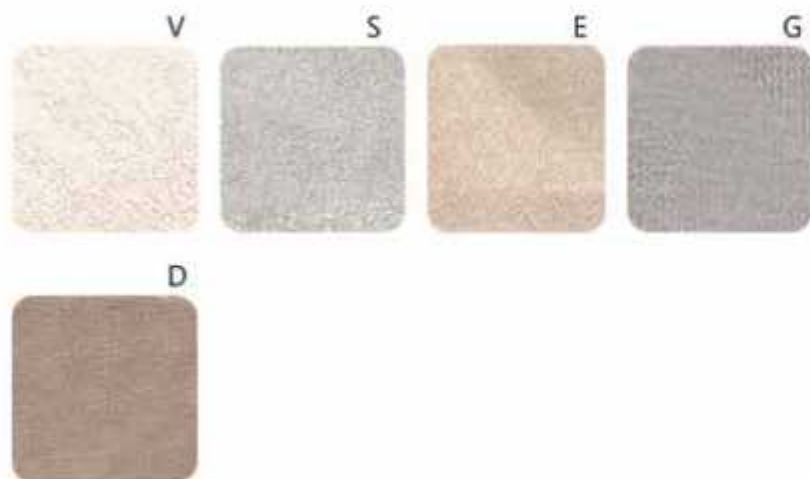

71BME

■ 240x340 | 200x290 | 160x230 | 120x170 | 80x150
▲ 100cm | 80cm | 66cm

74GBE

■ 200x290 | 160x230 | 120x170 | 80x150

Mondo
Collection

NO NEED

TERRA

New COLLECTION