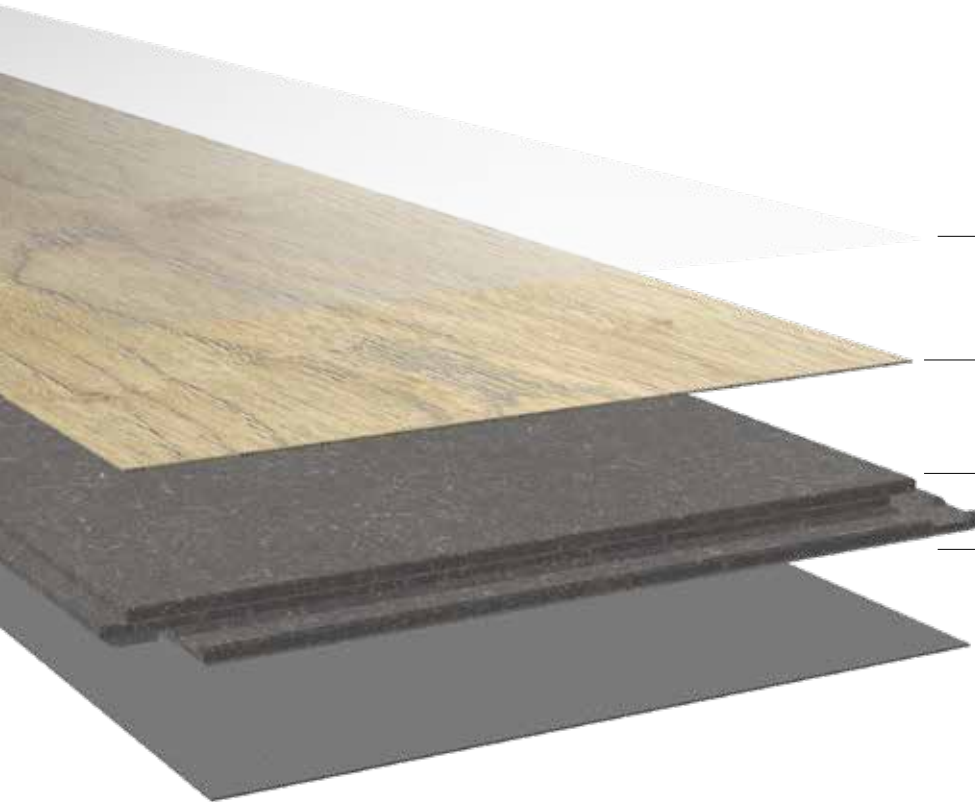

**AQUA PRO**  
select

**CLASSIC  
TOUCH**

**10.0**

Standarddiele | *Standard Plank*  
1290 x 193 mm

Aqua Protect

Abriebfestes Overlay  
mit CLASSIC TOUCH Oberfläche  
*Wear resistant overlay  
with CLASSIC TOUCH surface*