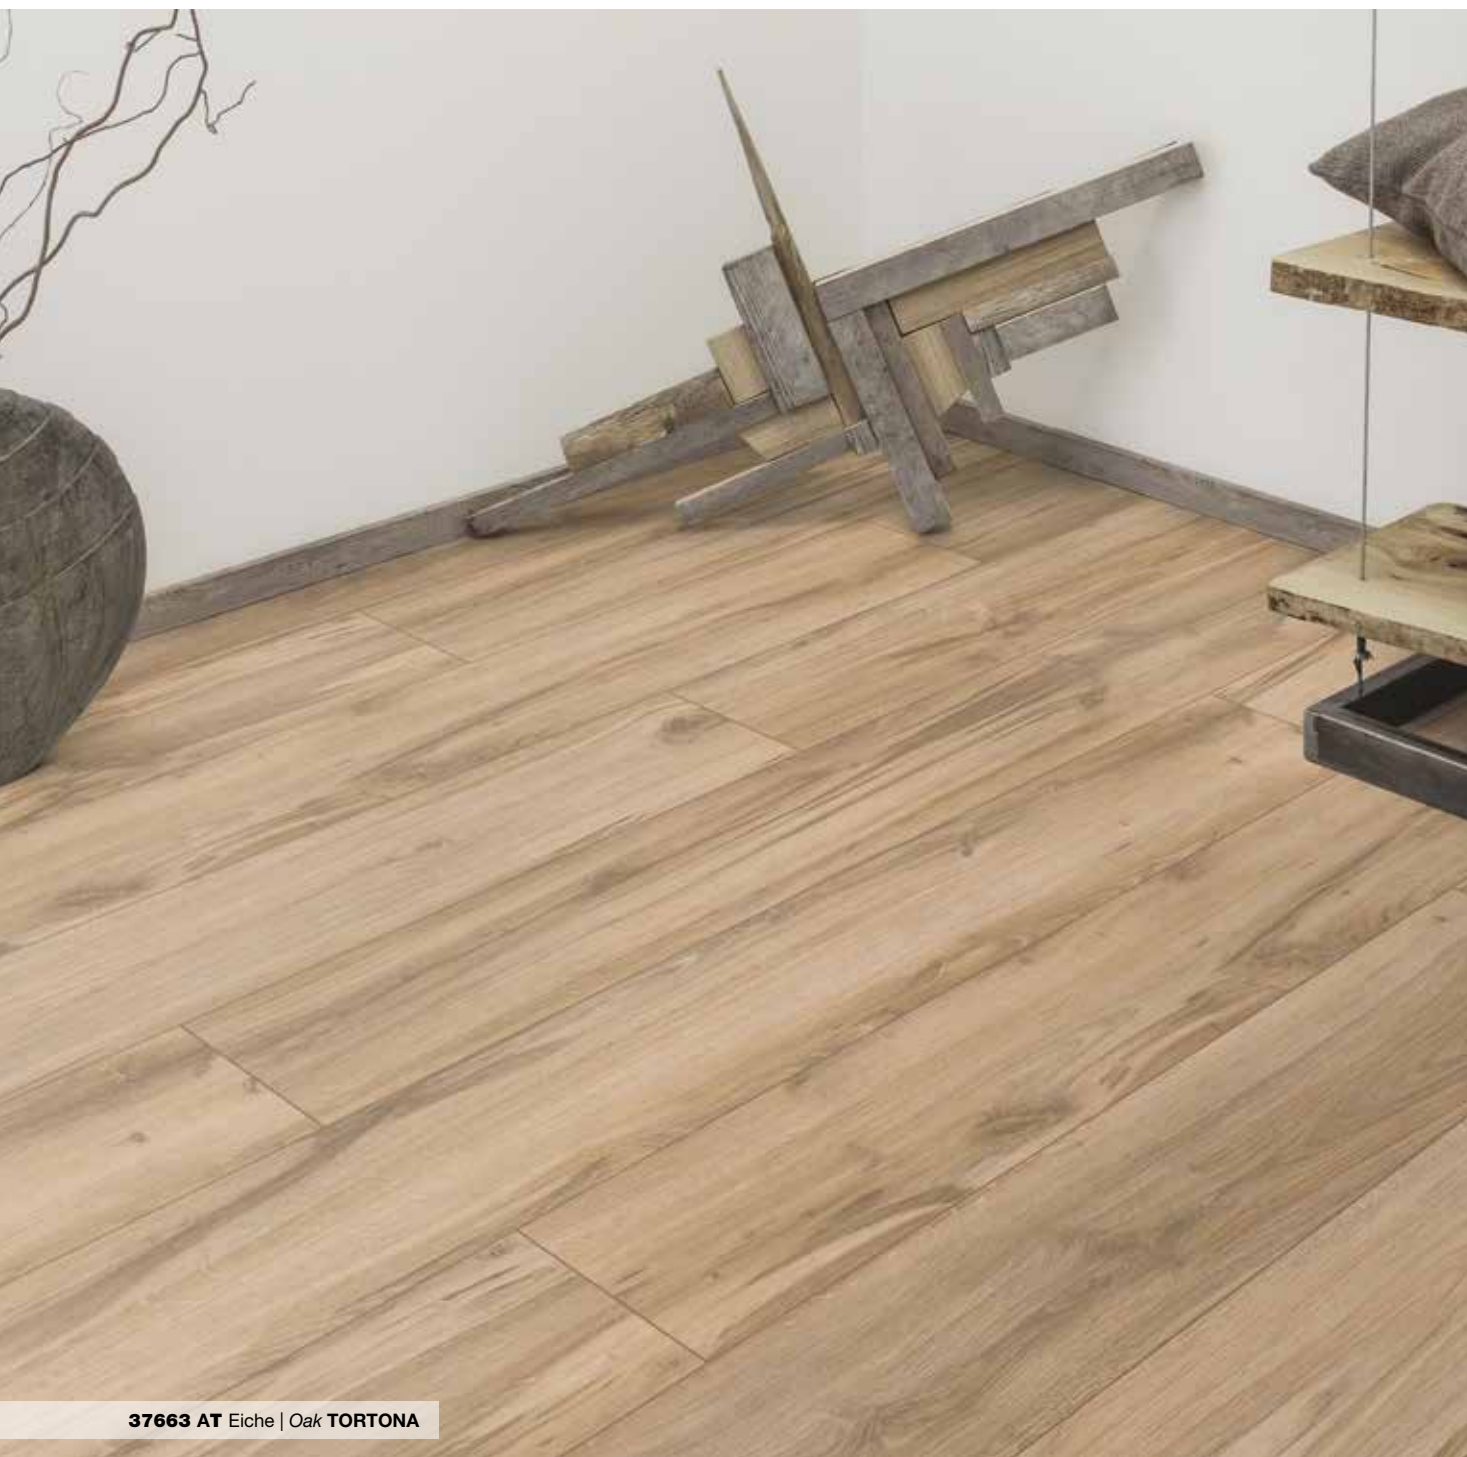

LAMINATE

**CLASSIC
TOUCH**

8.0

Standarddiele | *Standard Plank*
1383 x 193 mm

4-seitig | *4-sided*

37663 AT Eiche | *Oak TORTONA*