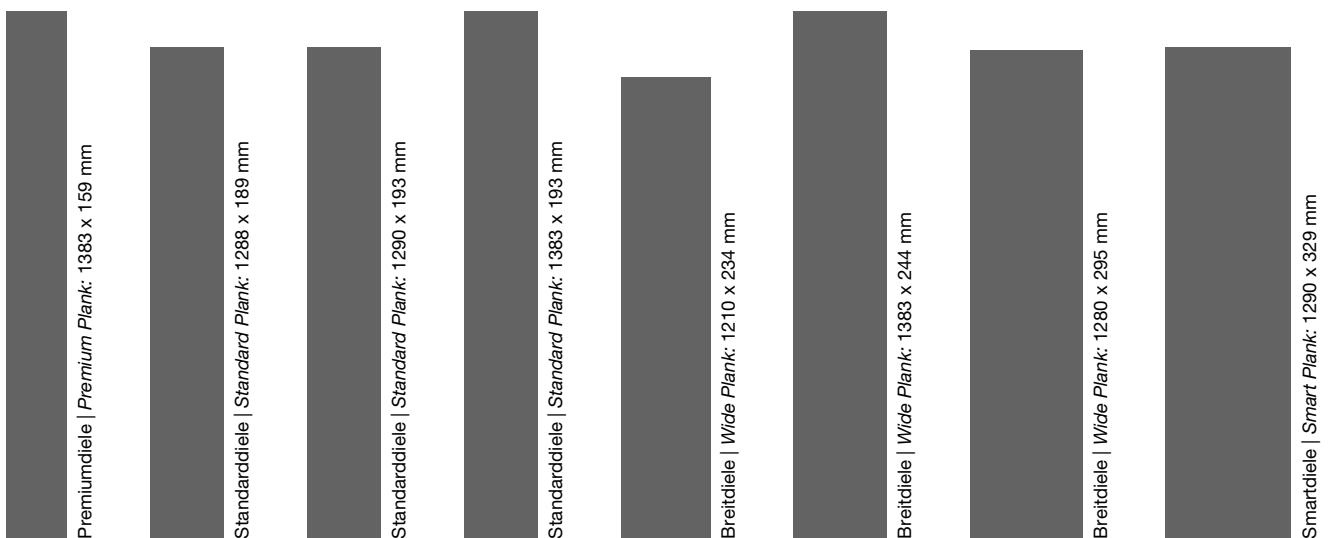

Dielenformate | Plank Formats