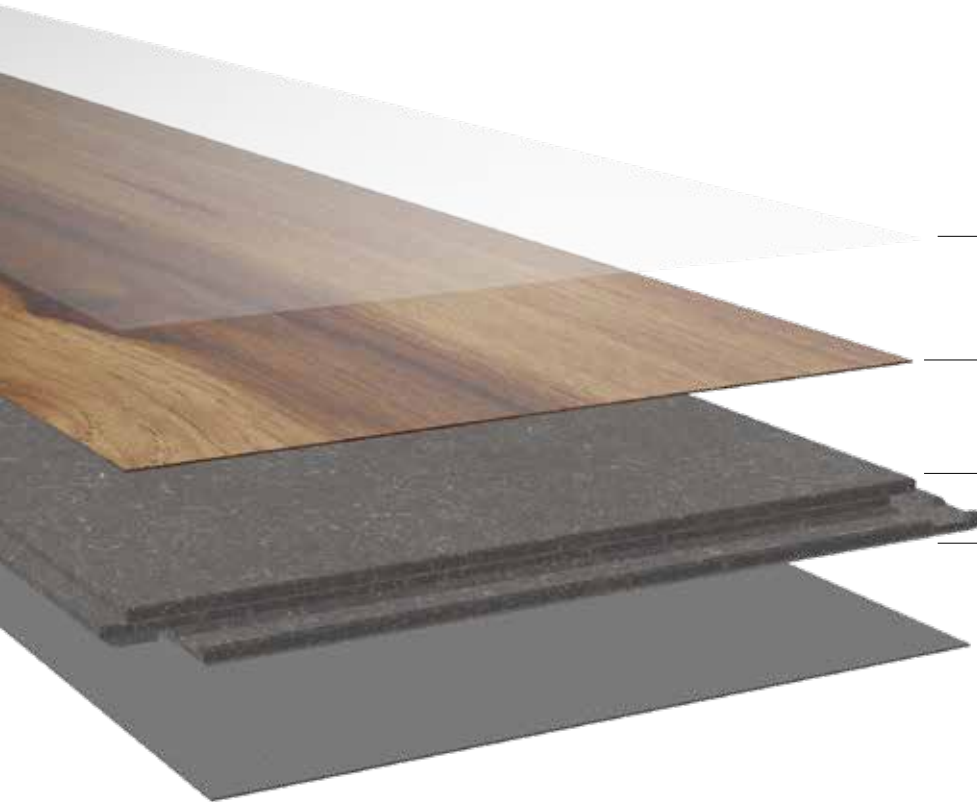

# LAMINATE

**EASY TOUCH**

**8.0**

Premiumdiele | *Premium Plank*  
1383 x 159 mm

Soft bevel

Abriebfeste mehrschichtige UV-Lackierung

*Wear resistant multilayer UV-Coating*

Digitale Kolorierung mit lichtechter UV-Tinte