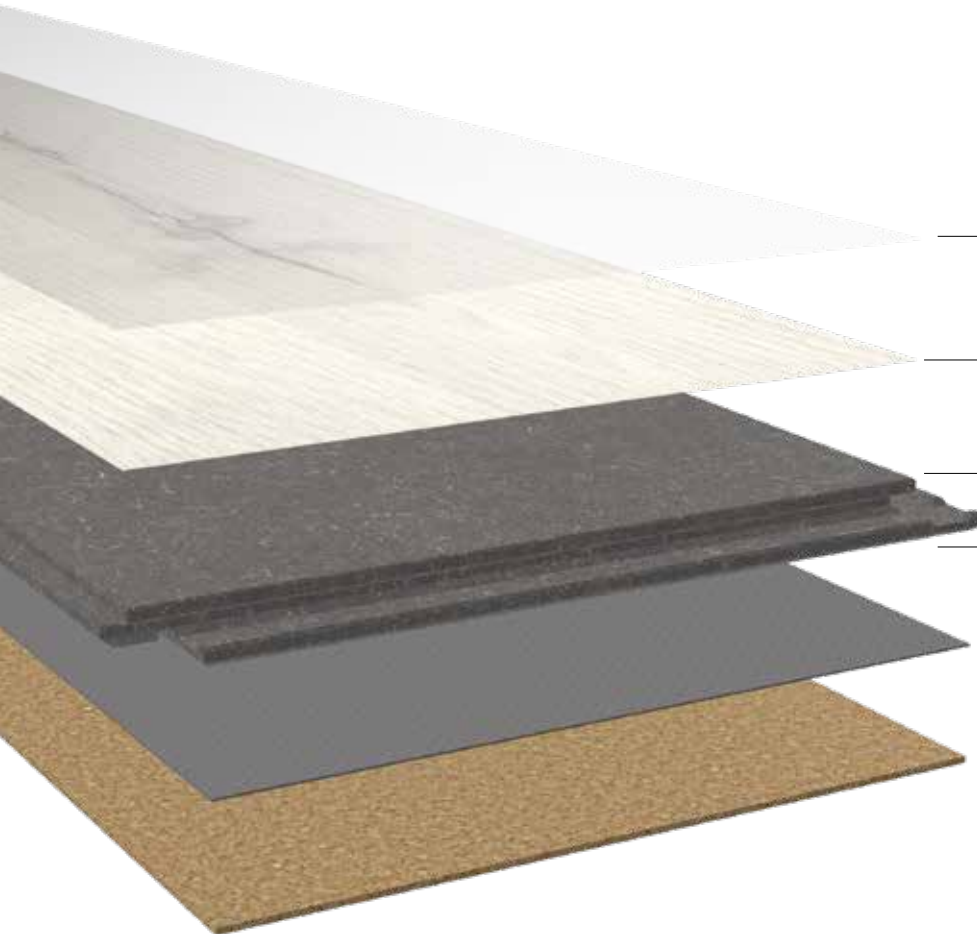

# SOLID FLEX

**SILENT**  
CORK Underlay

**7.0**

Standarddiele | *Standard Plank*  
1288 x 189 mm

4-seitig | *4-sided*

Flexible strukturierte Oberfläche  
*Flexible textured surface*

Flexible Dekorlage  
*Flexible design layer*