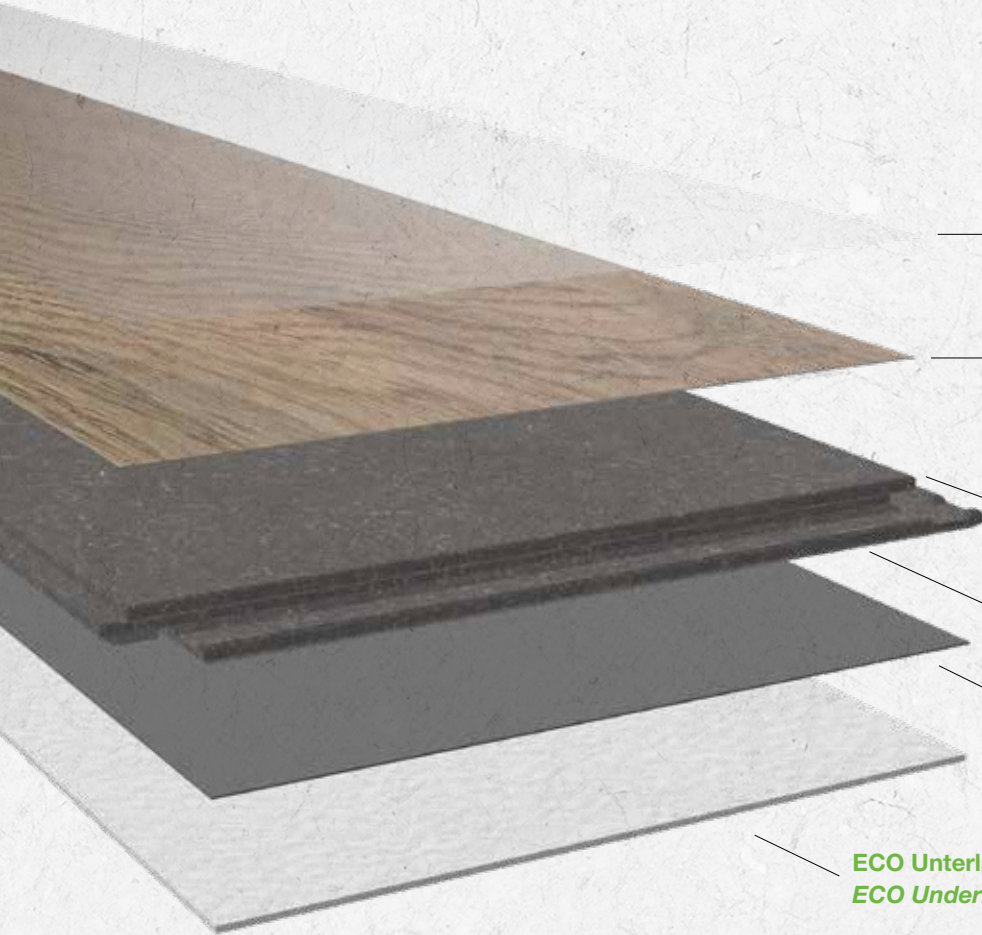

FLOORganic

8.5

SILENT
ECO Underlay

FLOORganic
by KAINDL

Abriebfestes Overlay mit
authentischer Oberfläche (Standarddiele)
*Wear resistant overlay with
authentic surface (Standard Plank)*

Abriebfeste mehrschichtige
UV-Lackierung (Breitdiele)
*Wear resistant multilayer
UV-Coating (Wide Plank)*

Dekorpapier (Standarddiele)
Decorative paper (Standard Plank)

Digitale Kolorierung mit
lichtechter UV-Tinte (Breitdiele)
*Digital printing with
lightfast ink (Wide Plank)*

Aqua Protect Fase
Aqua Protect bevel

AQUApro HDF Trägerplatte
AQUApro HDF core

Gegenzug
Balancer

ECO Unterlagsmatte (Trittschall + Dampfbremse)
ECO Underlay (Sound insulation + moisture barrier)

Dielenformate | Plank Formats

Breitdiele | *Wide Plank*: 1383 x 244 mm

Standarddiele | *Standard Plank*: 1383 x 193 mm

Fase | Bevel

Soft bevel

Aqua Protect

30 YEARS
KAINDL GUARANTEE

Garantie | *Guarantee*

Nutzungsklasse | *Utility Class*