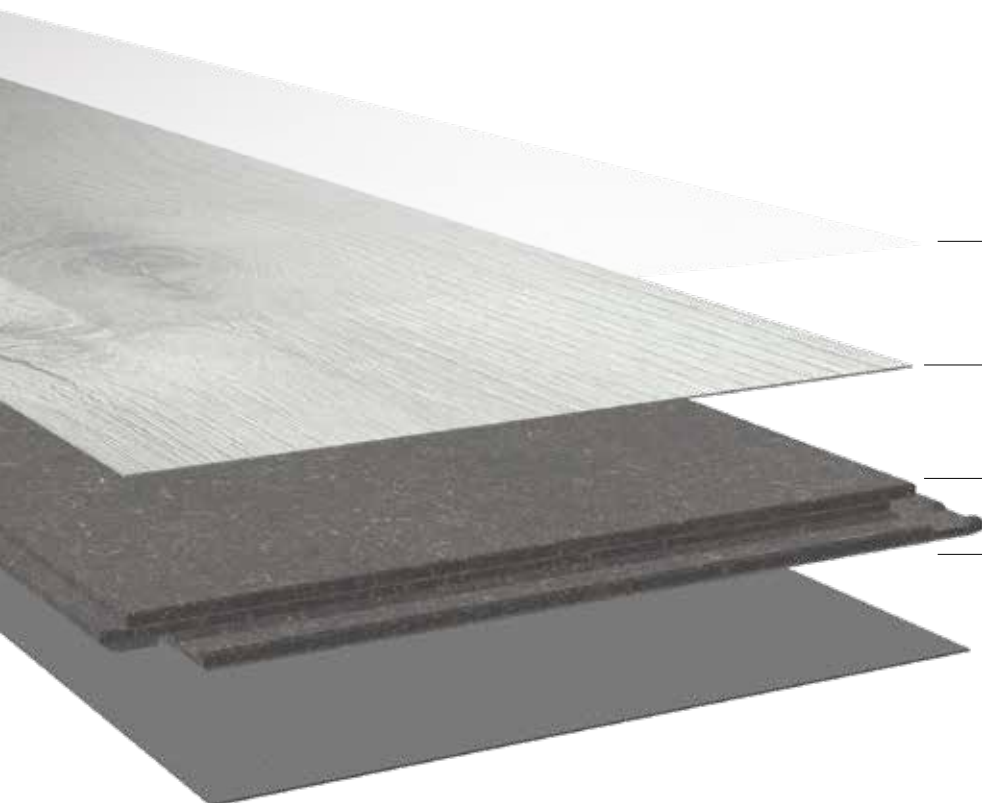

**AQUA PRO**  
supreme

**NATURAL  
TOUCH**

**12.0**

Standarddiele | *Standard Plank*  
1290 x 193 mm

Pressed bevel

Abriebfestes Overlay  
mit NATURAL TOUCH Oberfläche  
*Wear resistant overlay with  
NATURAL TOUCH surface*